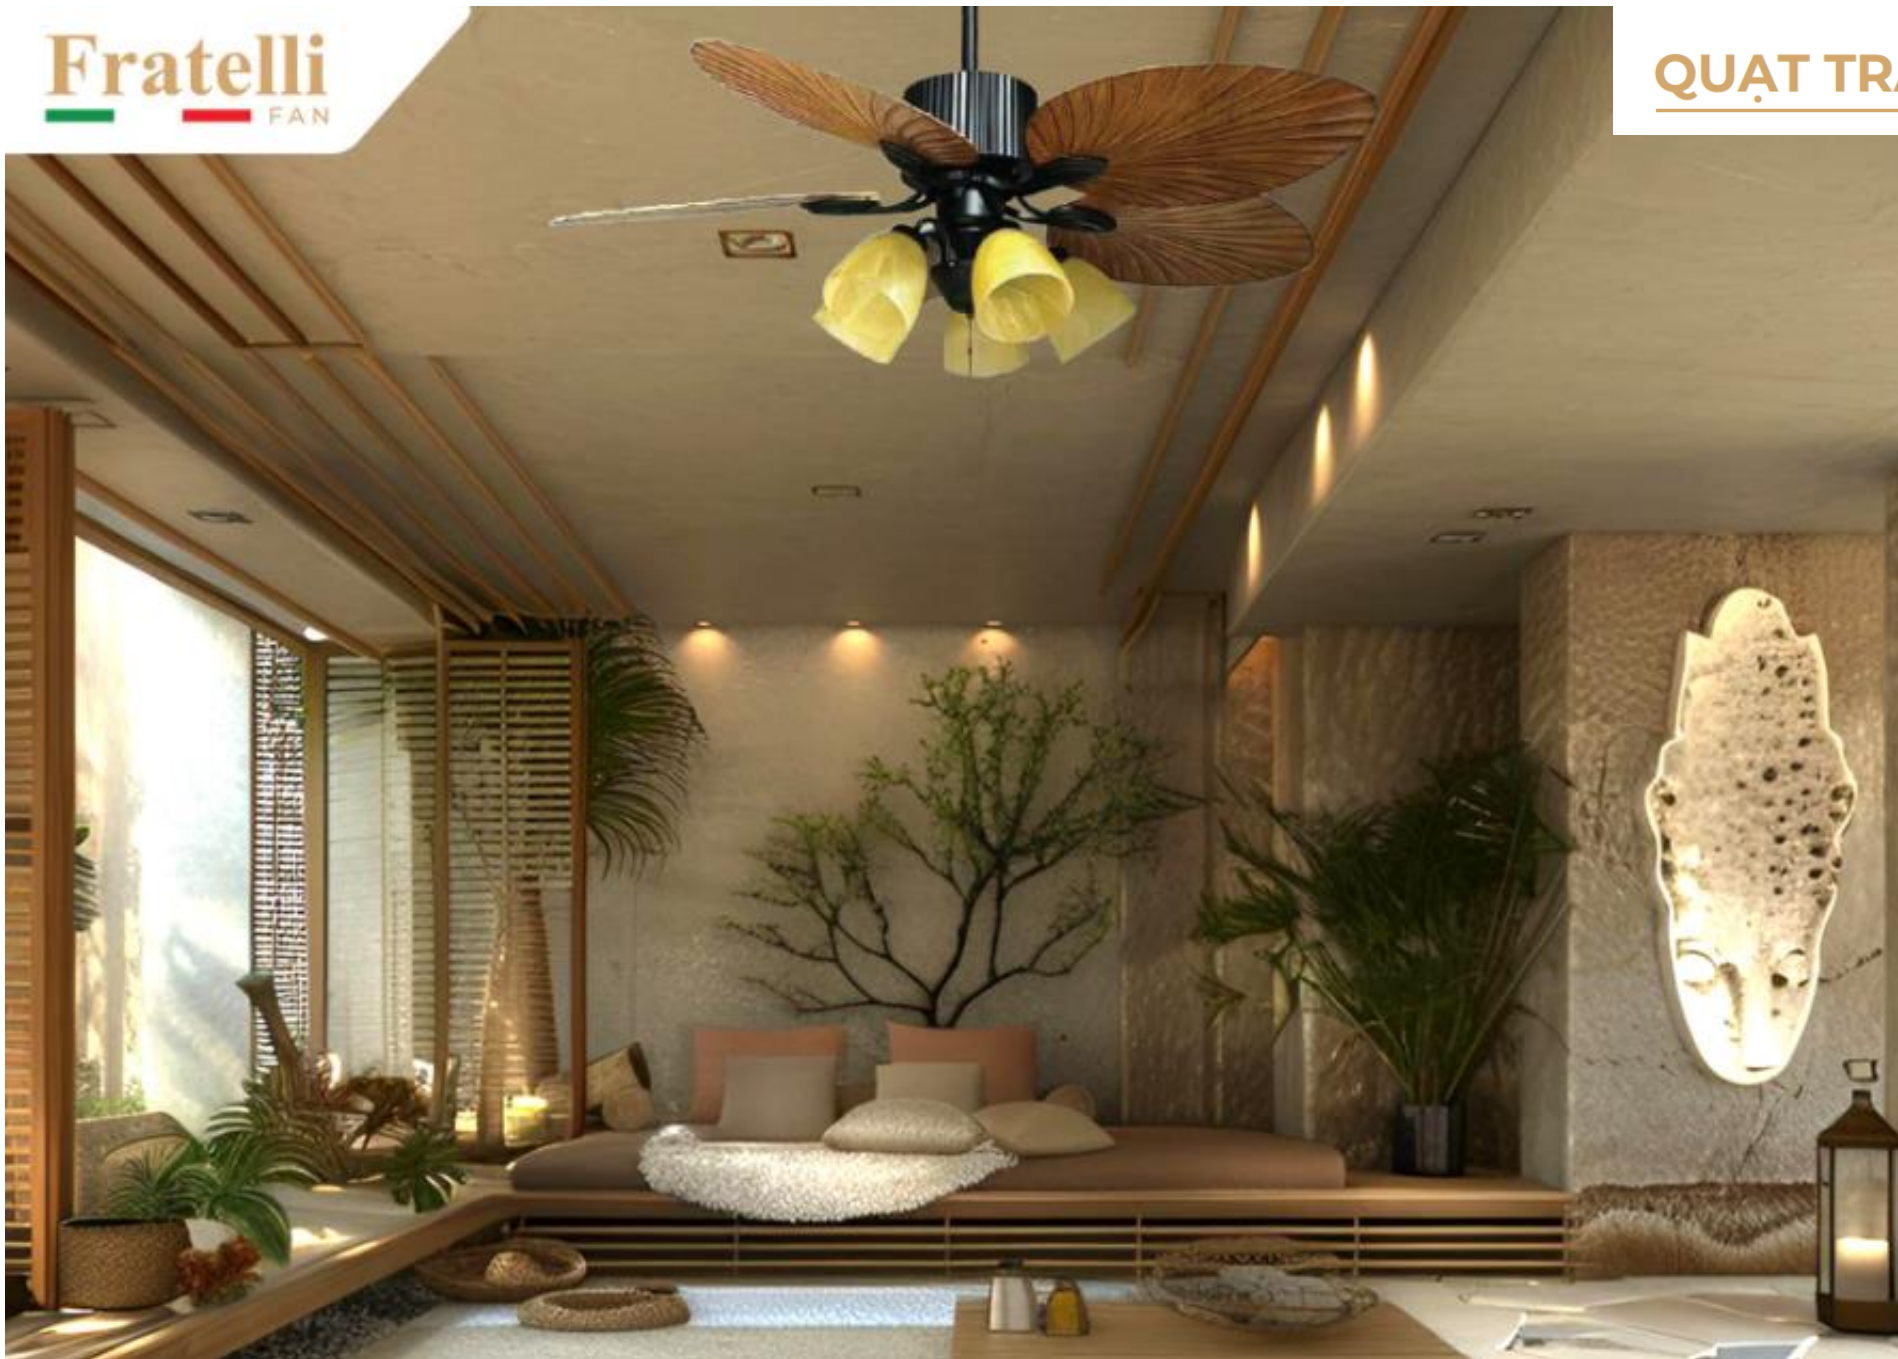

FQT17

Công suất: 35W

Sải cánh: 132cm

Cánh ABS cao cấp
Lưu lượng gió: 182 m³/phút

Động cơ BLDC
Tiết kiệm điện năng
>40%