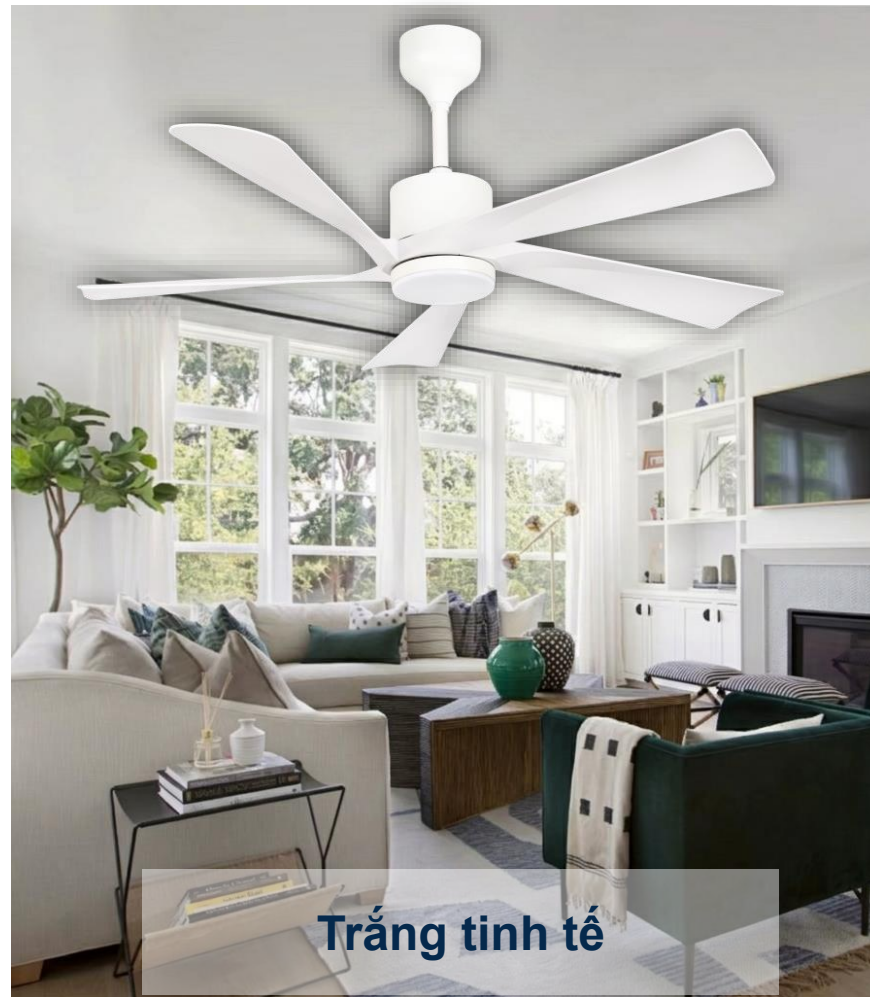

ĐA DẠNG MÀU SẮC – PHÙ HỢP MỌI PHONG CÁCH